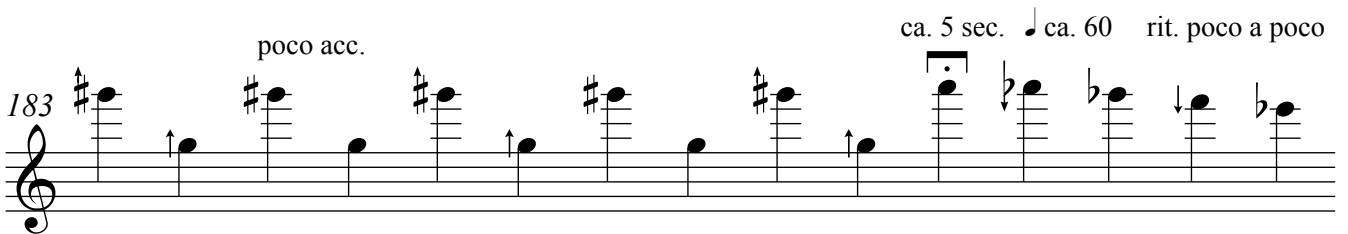

♩ ca. 180 / ♪ ca. 60

f

ff dim.

pp e misterioso al fine